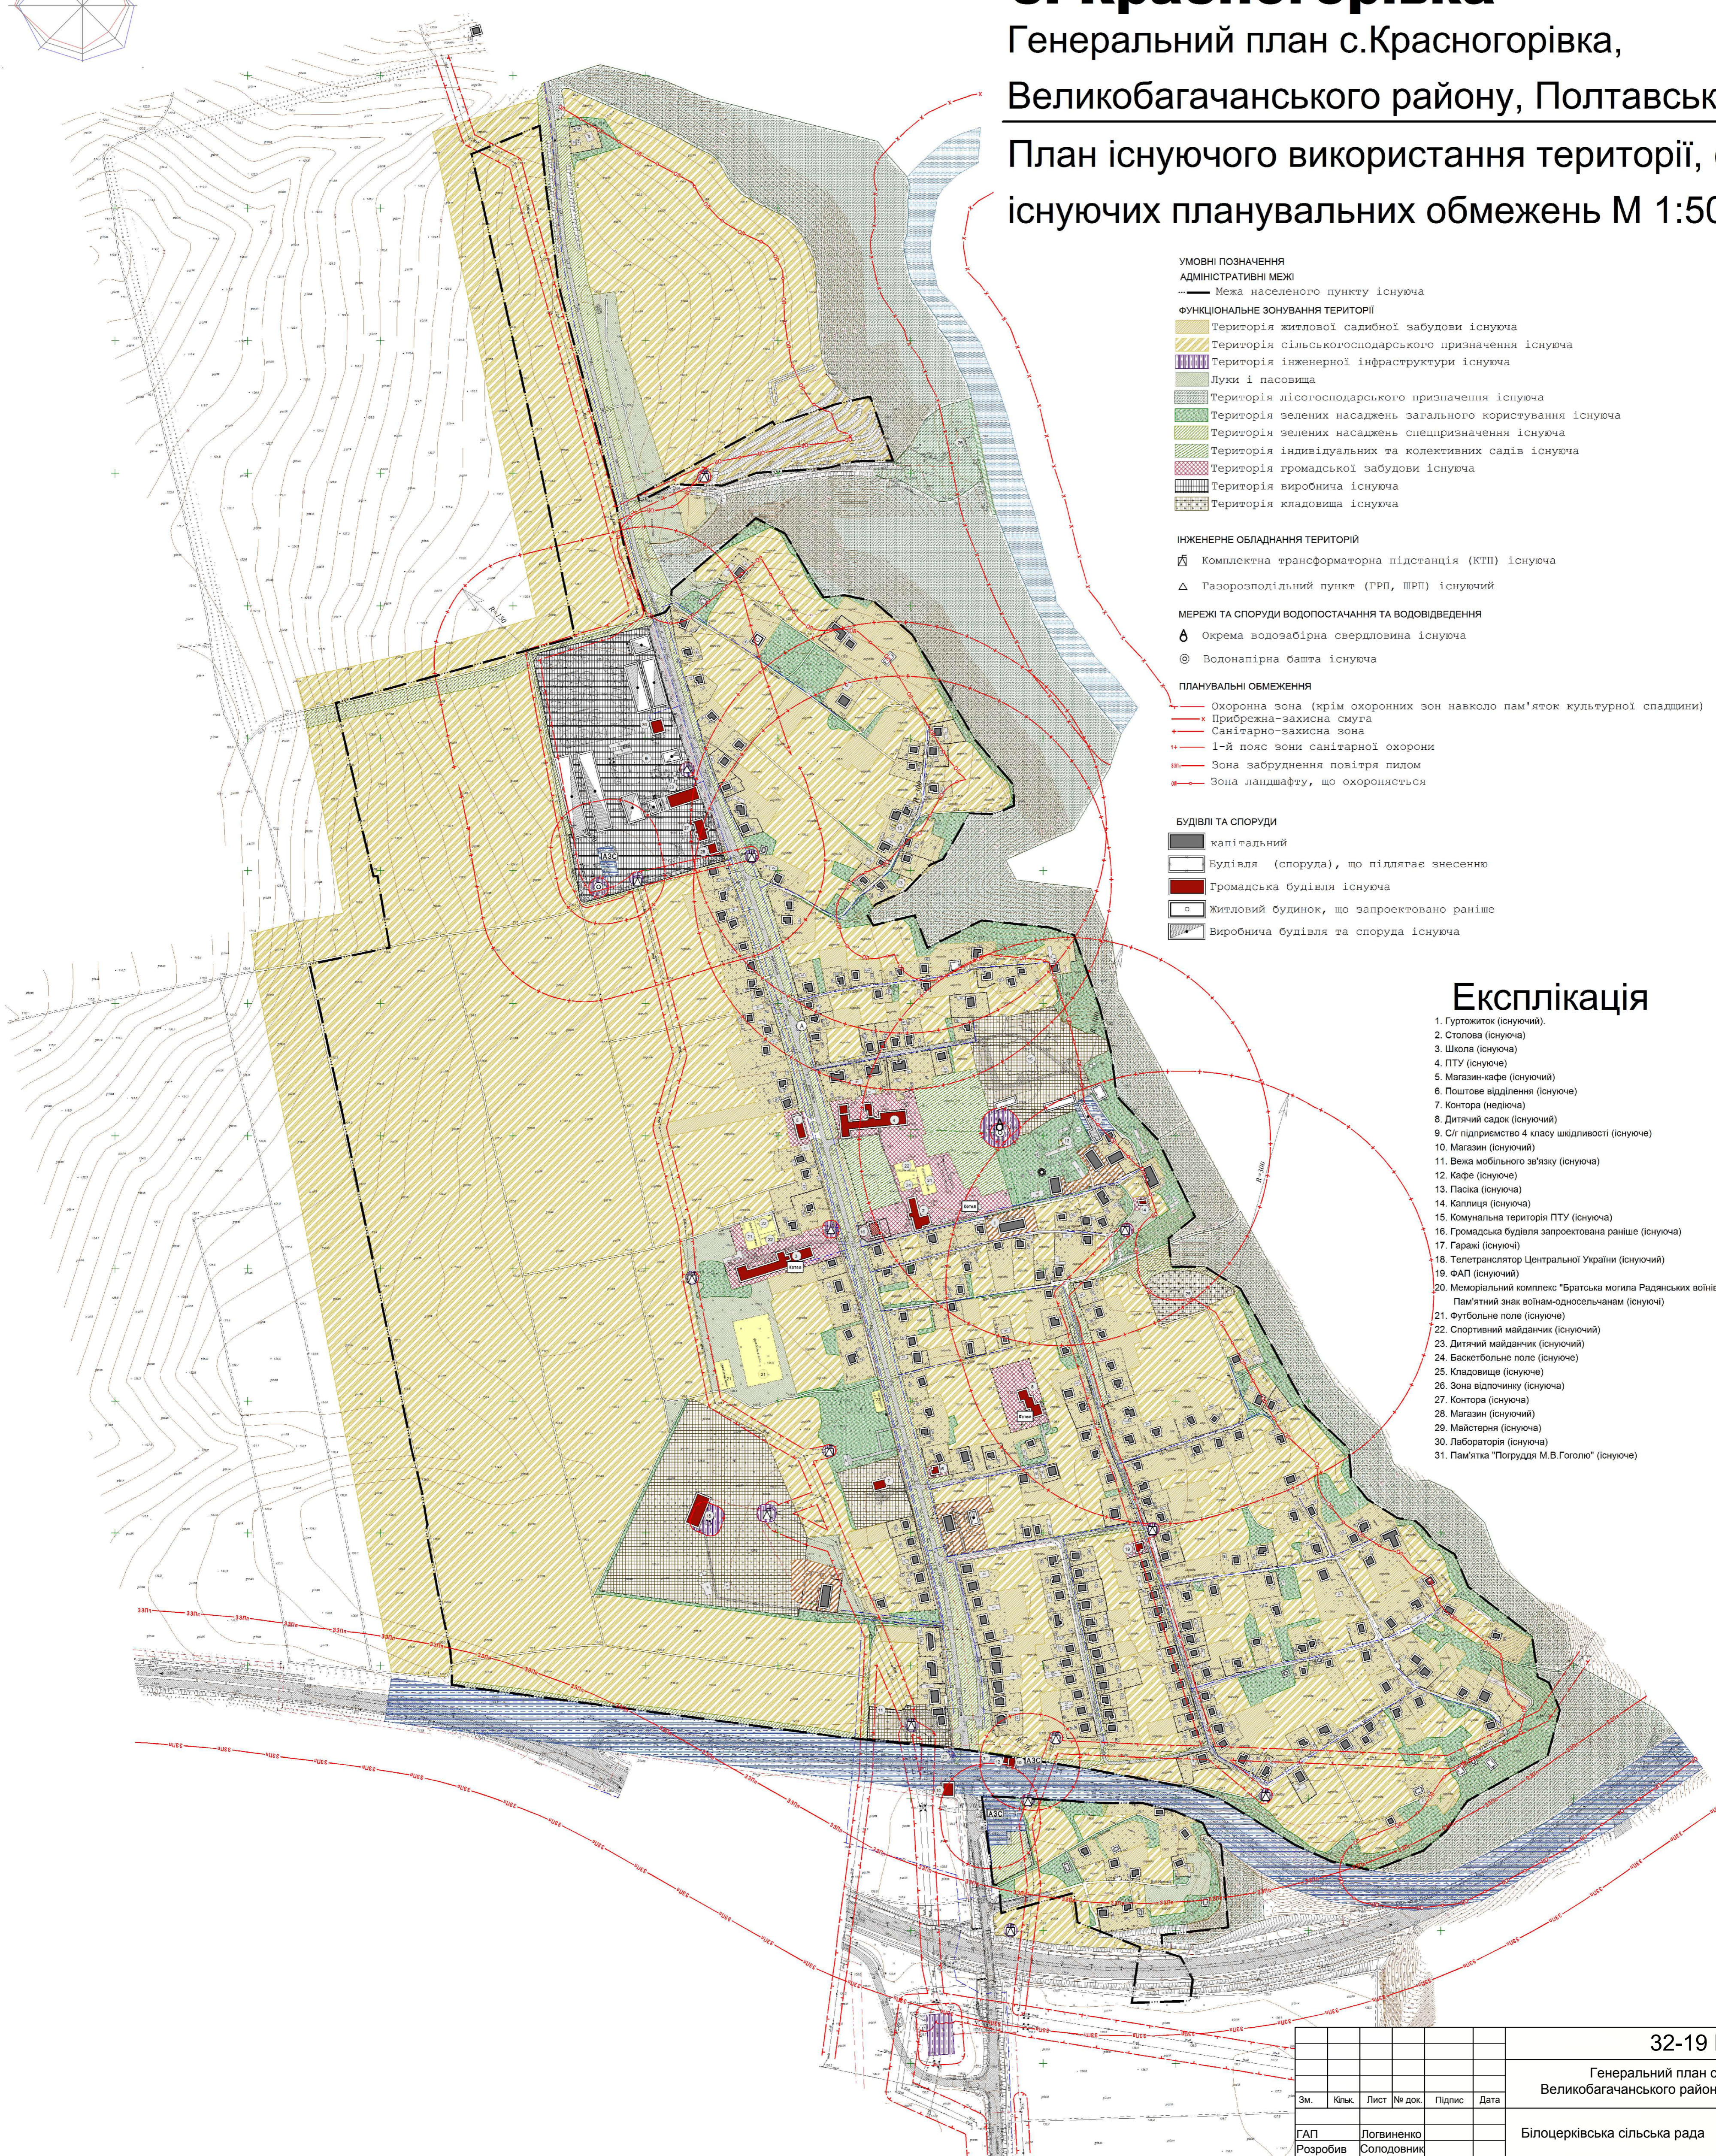

с. Красногорівка

Генеральний план с.Красногорівка, Великобагачанського району, Полтавської області

План існуючого використання території, схема існуючих планувальних обмежень М 1:5000

- УМОВНІ ПОЗНАЧЕННЯ**
- АДМІНІСТРАТИВНІ МЕЖИ**
— Межа населеного пункту існуюча
- ФУНКЦІОНАЛЬНЕ ЗОНУВАННЯ ТЕРИТОРІЇ**
 ■ Територія житлової садибної забудови існуюча
 ■ Територія сільськогосподарського призначення існуюча
 ■ Територія інженерної інфраструктури існуюча
 ■ Луки і пасовища
 ■ Територія лісогосподарського призначення існуюча
 ■ Територія зелених насаджень загального користування існуюча
 ■ Територія зелених насаджень спецпризначення існуюча
 ■ Територія індивідуальних та колективних садів існуюча
 ■ Територія громадської забудови існуюча
 ■ Територія виробнича існуюча
 ■ Територія кладовища існуюча
- ІНЖЕНЕРНЕ ОБЛАДНАННЯ ТЕРИТОРІЇ**
 ⚡ Комплексна трансформаторна підстанція (КТП) існуюча
 ⚙ Газорозподільний пункт (ГРП, ШРП) існуючий
- МЕРЕЖІ ТА СПОРУДИ ВОДОПОСТАЧАННЯ ТА ВОДОВІДВЕДЕННЯ**
 ⚗ Окрема водозабірна свердловина існуюча
 Ⓞ Водонапірна башта існуюча
- ПЛАНУВАЛЬНІ ОБМЕЖЕННЯ**
 — Охоронна зона (крім охоронних зон навколо пам'яток культурної спадщини)
 — Прибережна-захисна смуга
 — Санітарно-захисна зона
 — 1-й пояс зони санітарної охорони
 — Зона забруднення повітря пилком
 — Зона ландшафту, що охороняється
- БУДІВЛІ ТА СПОРУДИ**
 ■ капітальний
 ■ Будівля (споруда), що підлягає знесенню
 ■ Громадська будівля існуюча
 ■ Житловий будинок, що запроєктовано раніше
 ■ Виробнича будівля та споруда існуюча