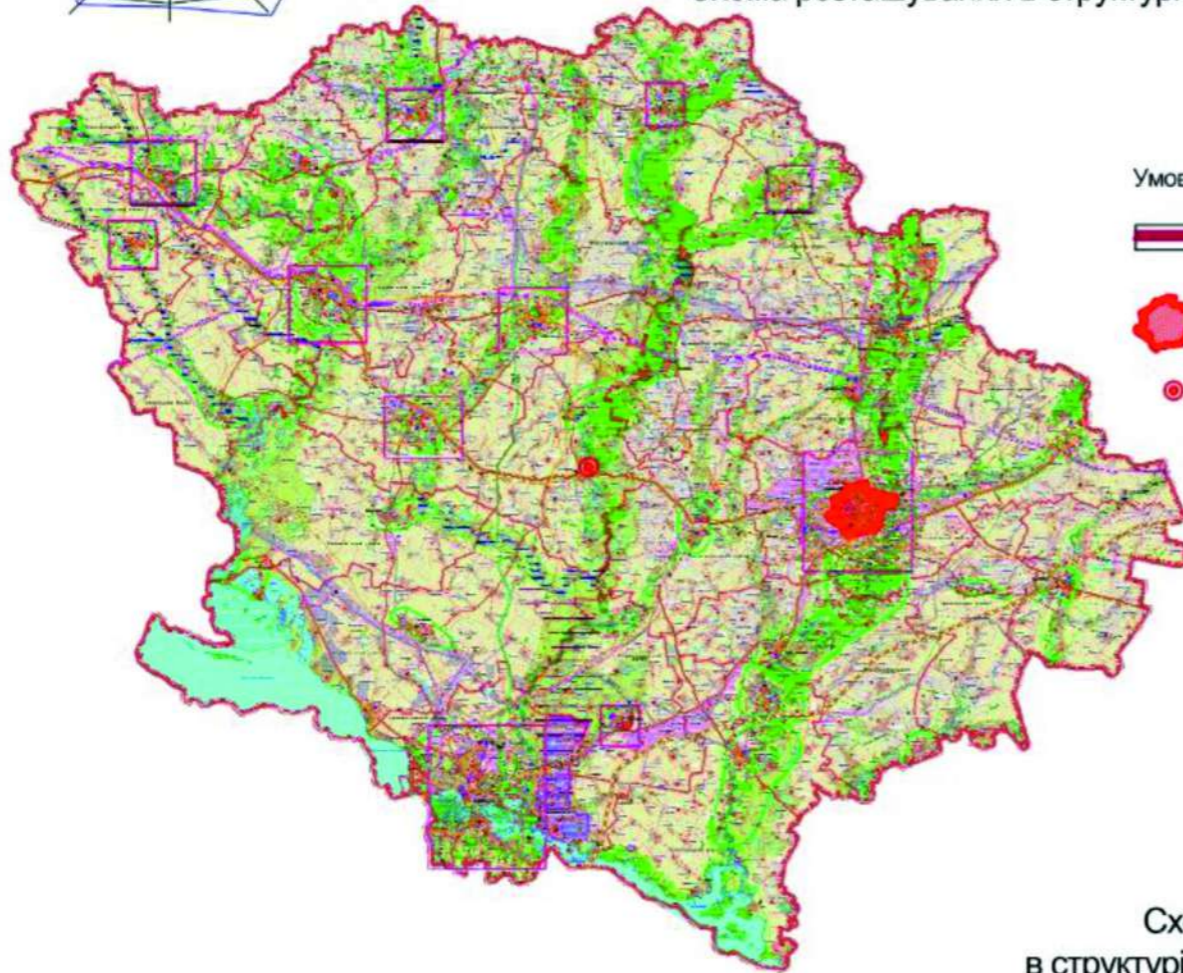

СХЕМА РОЗТАШУВАННЯ ТЕРИТОРІЇ У ПЛАНУВАЛЬНІЙ СТРУКТУРІ

Схема розташування в структурі області

- Умовні позначення:
-  межа Полтавської області
 -  м.Полтава, адміністративний центр Полтавської області
 -  с.Білоцерківка

Схема розташування в структурі району

- Умовні позначення:
-  межа району
 -  смт.Велика Багачка, адміністративний центр Великобагачанського району
 -  с.Білоцерківка

Схема розташування в структурі населених пунктів

Територія детального планування

						20-20МД			
						Детальний план території земельної ділянки, яка розташована в межах населеного пункту села Білоцерківка на території Білоцерківської сільської ради Великобагачанського району Полтавської області, для реконструкції виробничих потужностей підприємств			
Зм.	Кільк.	Лист	№ док.	Підпис	Дата	Детальний план території	Стадія	Аркуш	Аркушів
							ДПТ	1	6
ГАП		Логвиненко				Схема розташування території у планувальній структурі	ФОП Плескач М.А.		
Розробив		Гальченко							
Перевірив		Логвиненко							