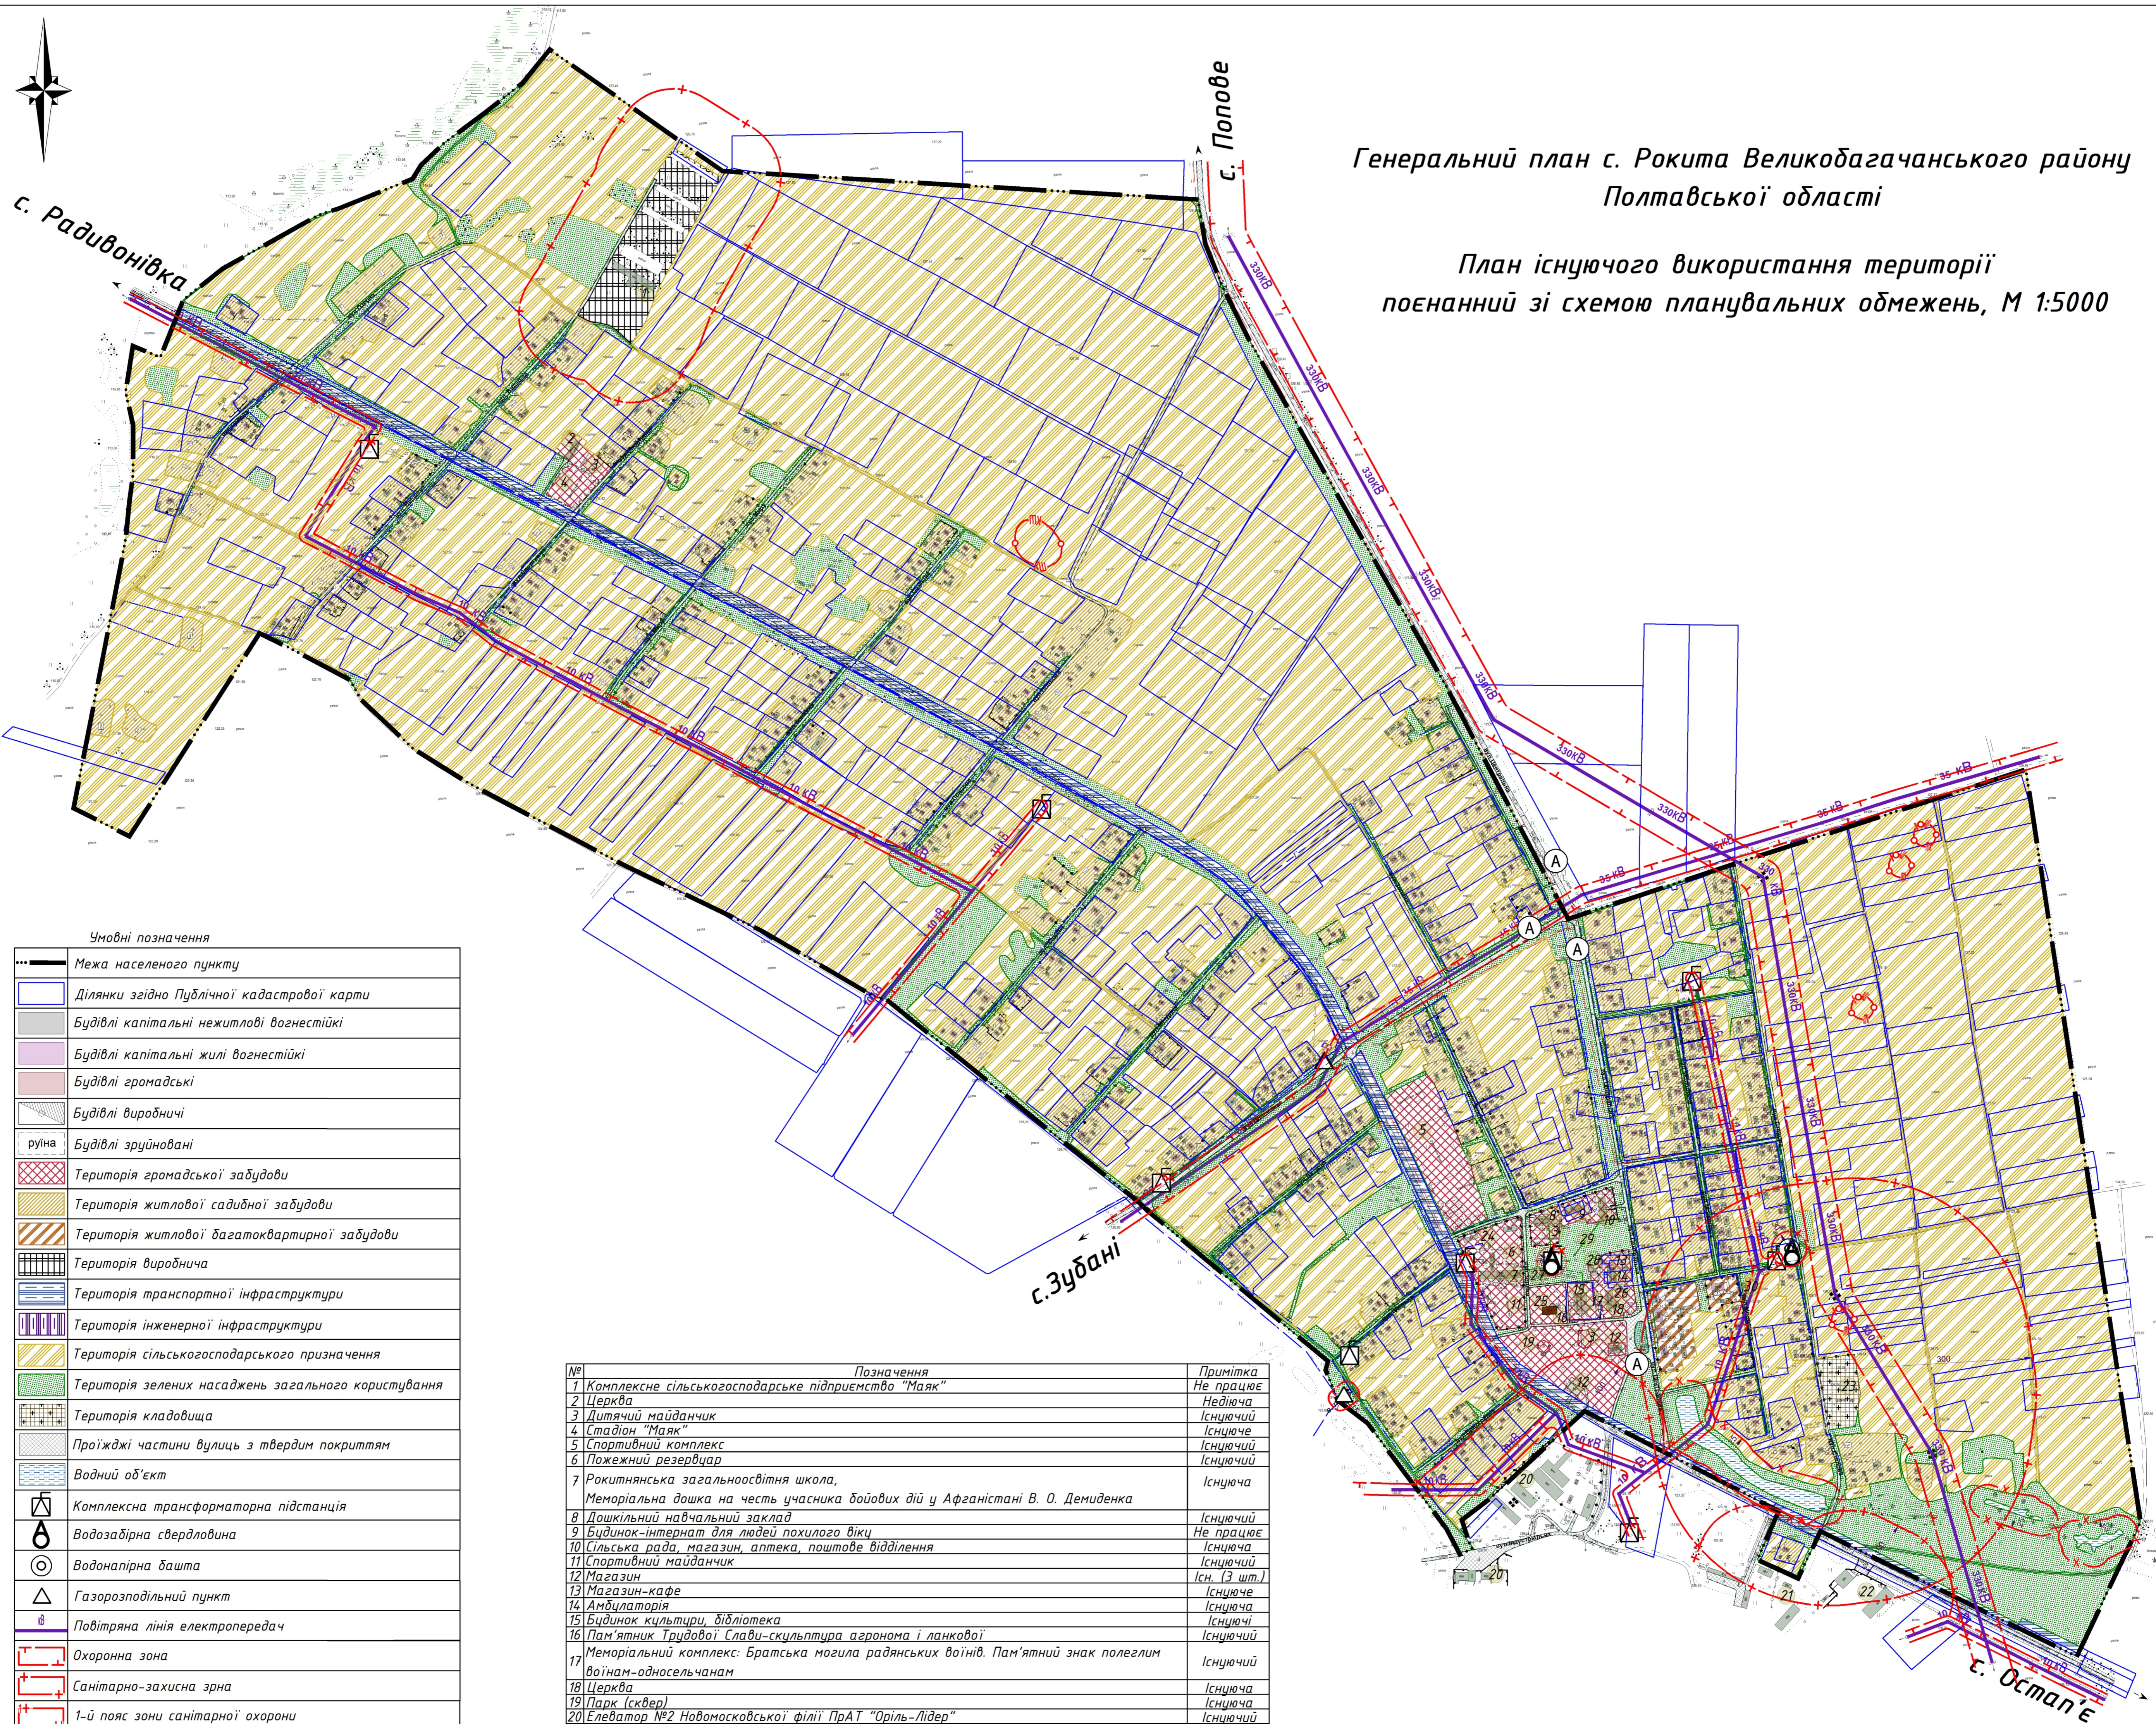

с. Радивонівка

с. Попове

Генеральний план с. Рокита Великобагачанського району Полтавської області

План існуючого використання території поєднаний зі схемою планувальних обмежень, М 1:5000

Умовні позначення

---	Межа населеного пункту
□	Ділянки згідно Публічної кадастрової карти
■	Будівлі капітальні нежитлові вогнестійкі
■	Будівлі капітальні жилі вогнестійкі
■	Будівлі громадські
■	Будівлі виробничі
■	руїна Будівлі зруйновані
■	Територія громадської забудови
■	Територія житлової садибної забудови
■	Територія житлової багатоквартирної забудови
■	Територія виробнича
■	Територія транспортної інфраструктури
■	Територія інженерної інфраструктури
■	Територія сільськогосподарського призначення
■	Територія зелених насаджень загального користування
■	Територія кладовища
■	Проїжджі частини вулиць з твердим покриттям
■	Водний об'єкт
⚡	Комплексна трансформаторна підстанція
⊕	Водозабірна свердловина
⊙	Водонапірна башта
⚙	Газорозподільний пункт
⚡	Повітряна лінія електропередач
⚠	Охоронна зона
⚠	Санітарно-захисна зрна
⚠	1-й пояс зони санітарної охорони
⚠	Прибережно-захисна смуга
Ⓐ	Зупинка громадського транспорту

					2-19П				
					Генеральний план села Рокита Великобагачанського району Полтавської області				
Змін	Кільк.	Арк.	№ док.	Підпис	Дата				
						Замовник: виконавчий комітет Рокитянська сільська рада	Стадія	Аркуш	Аркушів
Г.АП	Грановська Ю. Б.					ГП	2	8	
Перевірила	Дрань М.С.					План існуючого використання території поєднаний зі схемою існуючих планувальних обмежень М1:5000			
Розробила	Наскаленко К. В.					ФОП Плахтук С.Ю.			